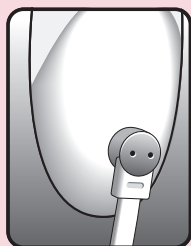

INDICATEUR LUMINEUX

Lorsqu'Elora se charge correctement, un voyant blanc clignote sur le bouton (+). Lorsque Elora est complètement chargée, le voyant lumineux reste allumé et Elora est prêt à l'emploi.

LES FONCTIONS

ALIMENTATION : Pour allumer Elora, maintenez le bouton (+) enfoncé pendant 3 secondes. Pour éteindre, maintenez le (-) pendant 3 secondes.

MODE : Elora dispose de 10 fonctions de vibration. Pour augmenter la vitesse, appuyez sur le bouton (+) (1, 2, 3, 4, 5) Pour diminuer la vitesse, appuyez sur (-) Pour sélectionner un motif, appuyez sur (+) (6, 7, 8, 9, 10)

ENTRETIEN ET NETTOYAGE

Laver à l'eau tiède et au savon doux avant et après chaque utilisation. Elora est composé à 100 % de silicone pur, non poreux et hypoallergénique.

LIGAR

Elora vem completo com carregador USB. Basta conectar o cabo USB à porta de carregamento magnética localizada na parte inferior. Elora leva aproximadamente 1,5 horas para carregar totalmente. Uma vez carregada, Elora durará 1 hora de jogo. As avançadas baterias recarregáveis de íons de lítio da Elora são fáceis de manter. Para maximizar a vida útil da bateria, basta recarregá-la para uma carga parcial após cada uso.

LUZ INDICADORA

Quando Elora estiver carregando com sucesso, uma luz branca piscará no botão (+). Quando o Elora estiver totalmente carregado, a luz indicadora acenderá continuamente e o Elora estará pronto para uso.