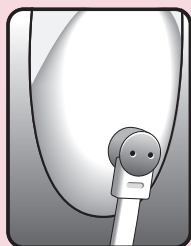

LIGHT INDICATOR

When Elora is charging properly, a white light will blink on the (+) button. When Elora is fully charged, the light indicator will glow steady and Elora is ready for use.

FUNCTIONS

POWER: To turn on Elora, hold (+) button for 3 seconds. To turn off hold the (-) for 3 seconds.

MODE: Elora has 10 vibration functions. To increase speed press the (+) button (1, 2, 3, 4, 5) To decrease speed press (-) To select a pattern press (+) (6,7,8,9,10)

CARE AND CLEANING

Wash with warm water and gentle soap before and after each use. Elora is 100% pure silicone which is nonporous and hypoallergenic.

ENCENDIDO:

Elora viene completo con cargador USB. Simplemente conecte el cable USB al puerto de carga magnético ubicado en la parte inferior. Elora tarda aproximadamente 1,5 horas en cargarse por completo. Una vez cargada, Elora durará 1 hora de juego. Las baterías recargables de iones de litio avanzadas de Elora son fáciles de mantener. Para obtener la máxima duración de la batería, simplemente recárguelas con una carga parcial después de cada uso.

INDICADOR DE LUZ

Cuando Elora se esté cargando correctamente, una luz blanca parpadeará en el botón (+). Cuando Elora esté completamente cargada, el indicador de luz se iluminará de manera constante y Elora estará lista para usarse.