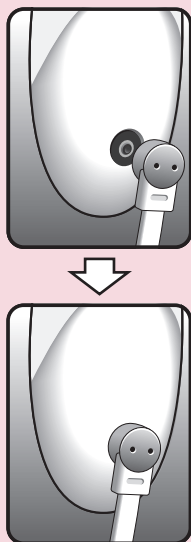

LIGHT INDICATOR

When Elora is charging properly, a white light will blink on the (+) button. When Elora is fully charged, the light indicator will glow steady and Elora is ready for use.

FUNCTIONS

POWER: To turn on Elora, hold (+) button for 3 seconds. To turn off hold the (-) for 3 seconds.

INDICADOR DE LUZ

Cuando Elora se esté cargando correctamente, una luz blanca parpadeará en el botón (+). Cuando Elora esté completamente cargada, el indicador de luz se iluminará de manera constante y Elora estará lista para usarse.

FUNCIONES

ENCENDIDO: Para encender Elora, mantenga presionado el botón (+) durante 3 segundos. Para apagar mantenga presionado (-) durante 3 segundos.

MODO: Elora tiene 10 funciones de vibración. Para aumentar la velocidad presione el botón (+) (1, 2, 3, 4, 5) Para disminuir la velocidad presione (-) Para seleccionar un patrón presione (+) (6,7,8,9,10)

INDICATEUR LUMINEUX

Lorsqu'Elora se charge correctement, un voyant blanc clignote sur le bouton (+). Lorsque Elora est complètement chargée, le voyant lumineux reste allumé et Elora est prêt à l'emploi.