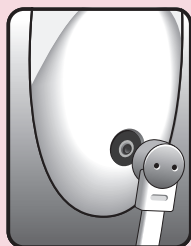

LIGHT INDICATOR

When Elora is charging properly, a white light will blink on the (+) button. When Elora is fully charged, the light indicator will glow steady and Elora is ready for use.

FUNCTIONS

POWER: To turn on Elora, hold (+) button for 3 seconds. To turn off hold the (-) for 3 seconds.

MODE: Elora has 10 vibration functions. To increase speed press the (+) button (1, 2, 3, 4, 5) To decrease speed press (-) To select a pattern press (+) (6,7,8,9,10)

CARE AND CLEANING

Wash with warm water and gentle soap before and after each use. Elora is 100% pure silicone which is nonporous and hypoallergenic.

ENCENDIDO:

Elora viene completo con cargador USB. Simplemente conecte el cable USB al puerto de carga magnético ubicado en la parte inferior. Elora tarda aproximadamente 1,5 horas en cargarse por completo. Una vez cargada, Elora durará 1 hora de juego. Las baterías recargables de iones de litio avanzadas de Elora son fáciles de mantener. Para obtener la máxima duración de la batería, simplemente recárguelas con una carga parcial después de cada uso.

INDICADOR DE LUZ

Cuando Elora se esté cargando correctamente, una luz blanca parpadeará en el botón (+). Cuando Elora esté completamente cargada, el indicador de luz se iluminará de manera constante y Elora estará lista para usarse.