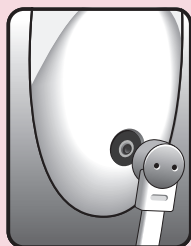

INDICATEUR LUMINEUX

Lorsqu'Elora se charge correctement, un voyant blanc clignote sur le bouton (+). Lorsque Elora est complètement chargée, le voyant lumineux reste allumé et Elora est prêt à l'emploi.

LES FONCTIONS

ALIMENTATION : Pour allumer Elora, maintenez le bouton (+) enfoncé pendant 3 secondes. Pour éteindre, maintenez le (-) pendant 3 secondes.

MODE : Elora dispose de 10 fonctions de vibration. Pour augmenter la vitesse, appuyez sur le bouton (+) (1, 2, 3, 4, 5) Pour diminuer la vitesse, appuyez sur (-) Pour sélectionner un motif, appuyez sur (+) (6, 7, 8, 9, 10)

ENTRETIEN ET NETTOYAGE

Laver à l'eau tiède et au savon doux avant et après chaque utilisation. Elora est composé à 100 % de silicone pur, non poreux et hypoallergénique.

LIGAR

Elora vem completo com carregador USB. Basta conectar o cabo USB à porta de carregamento magnética localizada na parte inferior. Elora leva aproximadamente 1,5 horas para carregar totalmente. Uma vez carregada, Elora durará 1 hora de jogo. As avançadas baterias recarregáveis de íons de lítio da Elora são fáceis de manter. Para maximizar a vida útil da bateria, basta recarregá-la para uma carga parcial após cada uso.

LUZ INDICADORA

Quando Elora estiver carregando com sucesso, uma luz branca piscará no botão (+). Quando o Elora estiver totalmente carregado, a luz indicadora acenderá continuamente e o Elora estará pronto para uso.