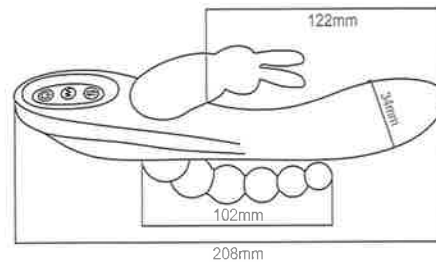

Dimensiones del producto