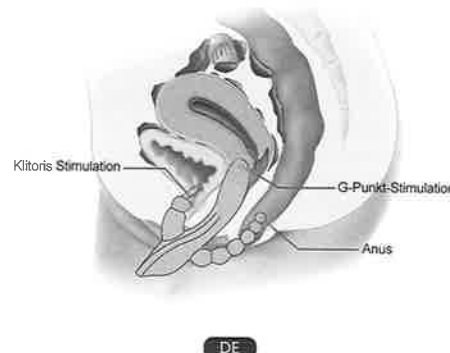

Schritt um es zu benutzen

1. Vor Gebrauch aufladen.
2. Empfehlen Sie es mit Schmiermittel zu verwenden.
3. Drücken Sie für 3 Sekunden um sie einzuschalten.
  Drücken Sie kurz um die Modi zu ändern (3 Modi und 4 Intensitäten);
  Drücken Sie für 3 Sekunden um ihn auszuschalten.

Wartung

1. Waschen: Nach der Verwendung gibt es Sekretionsflüssigkeit und zusätzliche Schmierung. Ohne rechtzeitiges Reinigen entstehen die Bakterien. Bitte waschen Sie mit warmes Wasser und Seife den Hauptanteil und reinigen Sie mit heisses Wasser. Beim Waschen soll kein Wasser in die Aufladung und Schaltereingehehen. Waschen Sie und putzen Sie gleichzeitig mit Fingern. Buers te oder saures Waschmittel sind verboten. Nach dem Waschen putzen Sie mit Tuch.
2. Wartung: Nach der Verwendung schalten Sie den Strom aus, sonst koennt Produkt Schaden passieren. Behalten Sie mit staubdichte Tasche in einer kuehlen und trocken Umgebung.
3. Waschmittel mit Alkohol und Benzin sind verboten. Vermeiden Sie den Wassereintritt und die direkte Sonnenstrahlung.

Kundendienst

1. Bitte behalten Sie die Quittung fuer Wartung.
2. Sie koennen die lokale Agentur nachfragen oder rufen Sie uns an.
3. Bitte verwenden Sie das Produkt richtig. Die Stoerungen durch selbes Ausbau und falsche Bedienung sind nicht innerhalb der Garantie.

Hinweise

1. Laden Sie nicht im Platz, wo die Waerme nicht verteilen kann, auf.
2. Geniessen Sie das Produkt nicht mit den anderen, um Bakterieninfektion zu vermeiden.
3. Das Produkt hat viele Funktionen. Bitte benutzen Sie nicht unendlich. Die staendige Benutzung macht Ihre Organe nicht mehr so empfindlich.
4. Benutzen Sie das Produkt mit Kondome und Schmierung, um besseres Gefuehl zu haben.
5. Wenn das Produkt kaputt ist oder Sie schlecht fuehlen, hoeren Sie sofort damit auf.
6. Massagefett, Kreme, Benzin und Chemiestoffe wie Aceton sind keine Fachshmierung.
7. Nach dem Benutzen reinigen Sie sofort das Produkt und platzieren Sie wohl, um Bakterien zu vermeiden.
8. Wenn Sie lange das Produkt nicht benutzen wollen, bitte machen Sie die Akku leer und pflegen Sie sorgfaeltig, platzieren Sie im trockenem Bereich, wo Unerwachsene nicht reichen koennen.