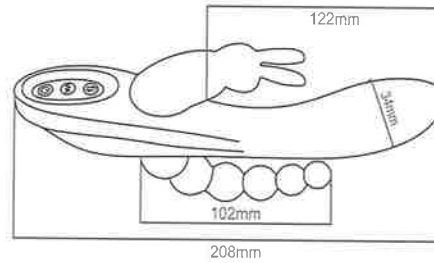

Produkt - dimension

Gebrauchsanweisung