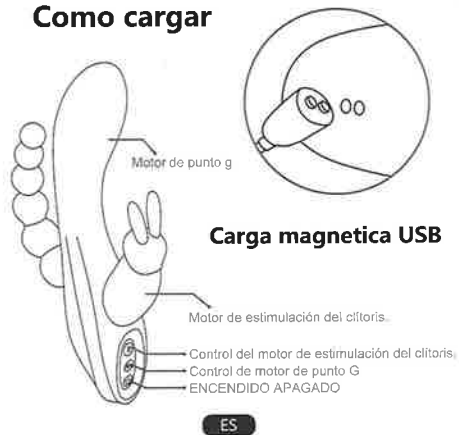

Especificacion Tecnica

Modelos de: 21626

La categoria: Varilla vibrante

Material: ABS + El gel de silice

La bateria : Bateria recargable 500mAh

Dimensiones : 208*34mm

El motor: 2

El modo de: 3 tipos de velocidad de 4 tipos de frecuencia

El ruido: <50db

El color: Morado rosa

Como cargar

Dimensiones del producto

Gráfico de Uso

Pasos de uso

1. Se recomienda que cargue 2 horas antes de usar
2. Se recomienda use con lubricantes humanos
3. Pulse larga el boton tres segundos para encender,y Prens corta el boton para cambiar el modo,contiene 3 velocidades,4 frecuencias,pulse larga el boton para apagar el producto.