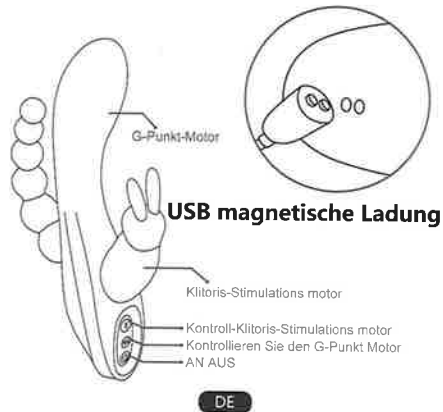

Spezifikationen

Modelle: 21626

Modelle: Schwingstab

Material: ABS + Silikon

akku: akku 500mAh

Größe: 208*34mm

- modus: 2

Motor: 3speed, 4 function

Lärm: <50db

Farbe: Lila, pink

Wie kann man aufladen